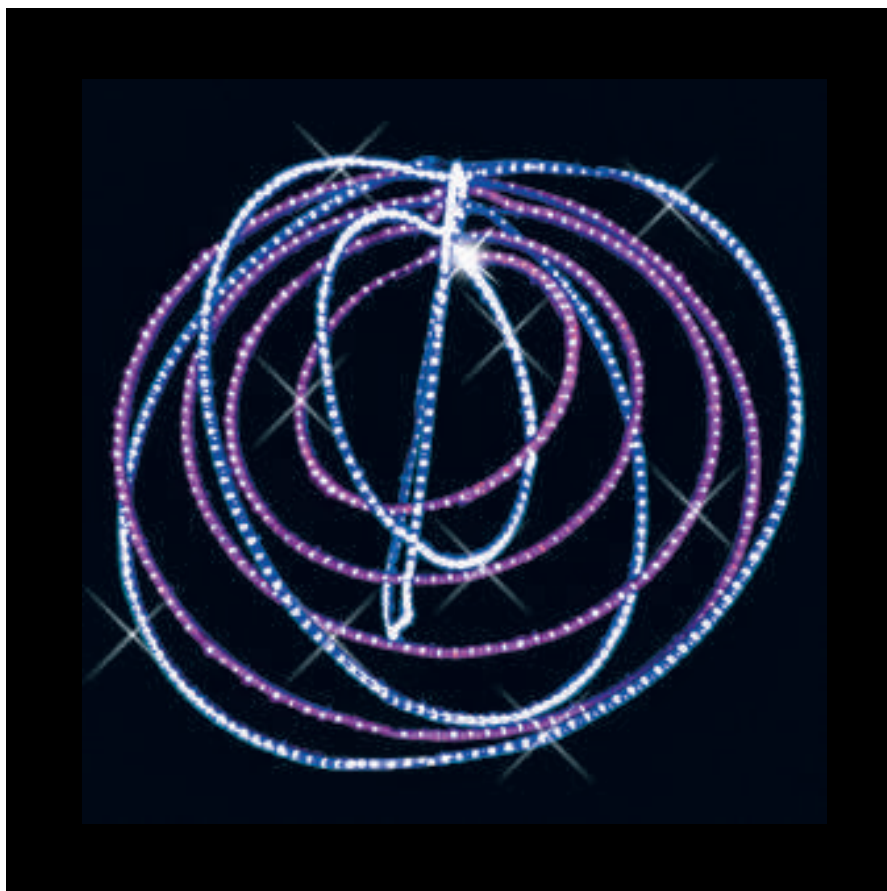

Millenium Line Twister Circle

Versione sospesa

Scheda tecnica

- Struttura alluminio, inox.
- Canalina in PVC trasparente.
- Doppio tubo luminoso.
Colori: rosso, blu, verde, giallo, chiaro.
Dimensioni: Ø 13 mm.
Potenza: 1,6 w/m-36 microlampade/m.
- Tensione 230 V 50Hz. Class II.
Per installazioni in esterno IP24 min.

Optional

- LuceStrobo flash light.
Colore: Bianco. Potenza: 3 W.
- Tubo luminoso Festiswing
con effetto rincorrente.

Versione sospesa

Cod.	Modello	Aperta	Chiusa	Peso	Potenza	Tubo Luminoso	Canalina
3000M	Media	1,2x1,2x2,1 mt	1,2x1,2x0,1 mt	7 Kg	280 W	18 mt	/