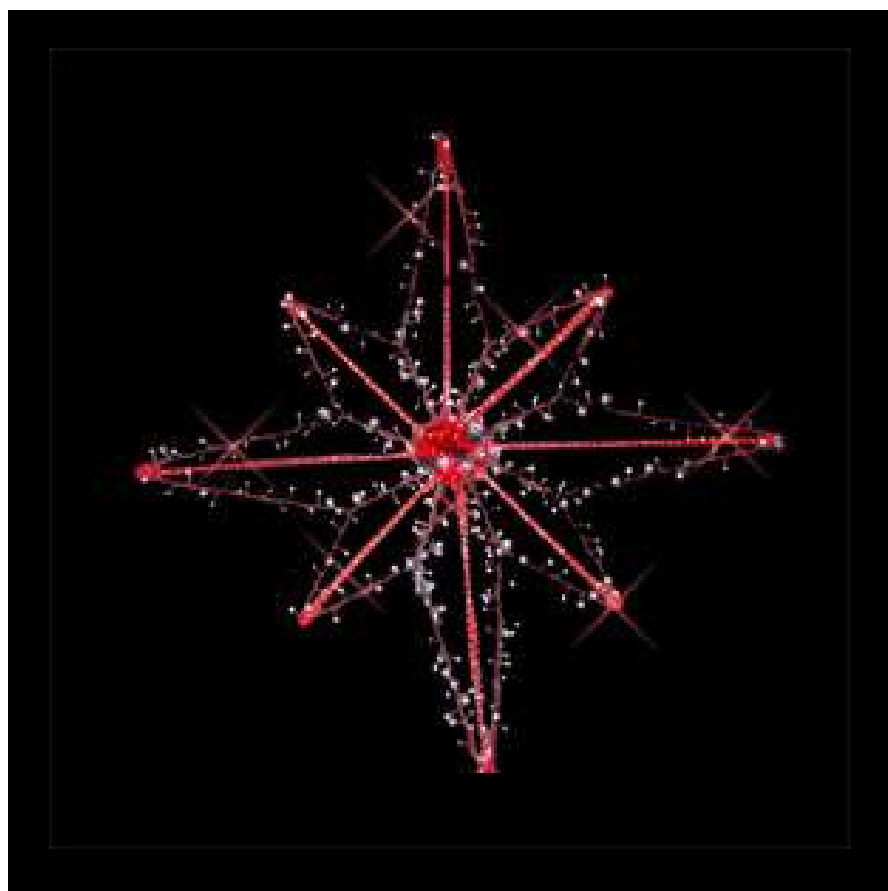

Millenium Line

Star Fly 8 punte

Versione sospesa
Versione a muro
Versione appesa

Scheda tecnica

- Struttura alluminio, inox.
- Canalina in PVC trasparente.
- Doppio tubo luminoso.
Colori: rosso, blu, verde, giallo, chiaro.
Dimensioni: Ø 13 mm.
Potenza: 1,6 w/m-36 microlampade/m.
- Tensione 230 V 50Hz. Class II.
Per installazioni in esterno IP24 min.

Optional

- LuceStrobo flash light.
Colore: Bianco. Potenza: 3 W.
- Tubo luminoso Festiswing
con effetto rincorrente.

Versione sospesa

Cod.	Modello	Aperta	Chiusa	Peso	Potenza	Tubo Luminoso	Canalina
SA180L	Grande	3,2x3,2x0,6 mt	1,6x0,6x0,3 mt	10 Kg	48 W	/	50 mt
SA180M	Media	2,2x2,2x0,5 mt	0,8x0,5x0,5 mt	8 Kg	38 W	/	40 mt

Versione appesa

Cod.	Modello	Aperta	Chiusa	Peso	Potenza	Tubo Luminoso	Canalina
RSB180L	Grande	3,2x3,2x0,6 mt	1,6x0,6x0,3 mt	11 Kg	48 W	14 mt	30 mt
RSB180M	Media	2,2x2,2x0,5 mt	0,8x0,5x0,5 mt	8 Kg	38 W	20 mt	20 mt