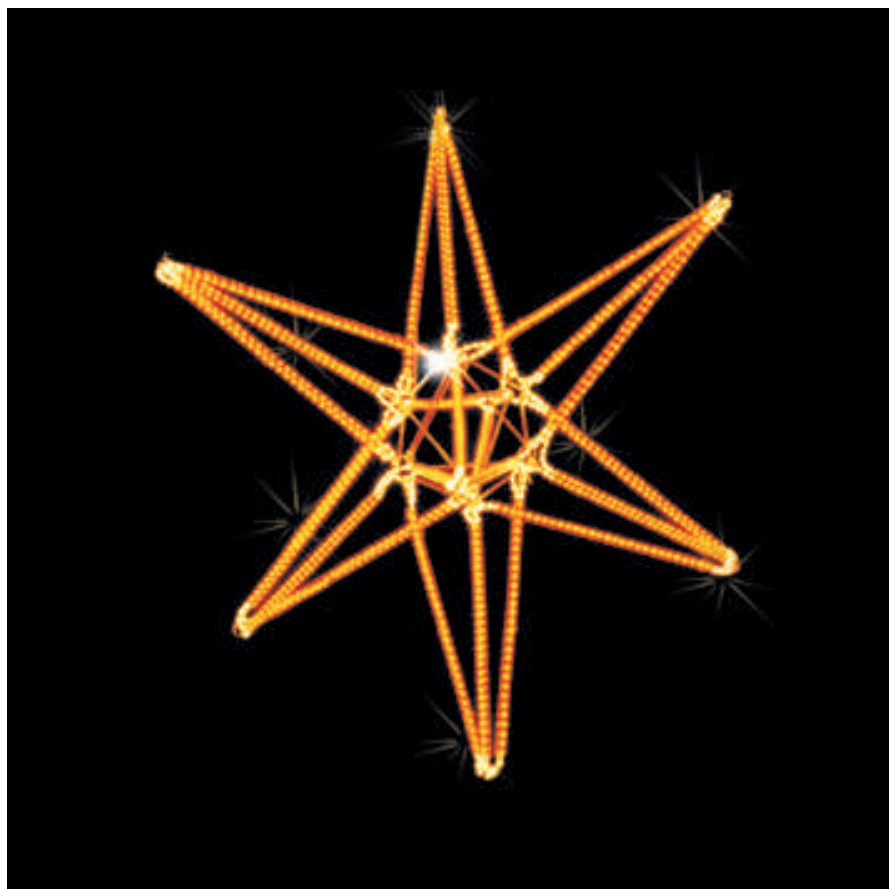

Millenium Line

Star Burst 8 punte

Versione sospesa
Versione appesa

Scheda tecnica

- Struttura alluminio, inox.
- Canalina in PVC trasparente.
- Doppio tubo luminoso.
Colori: rosso, blu, verde, giallo, chiaro.
Dimensioni: Ø 13 mm.
Potenza: 1,6 w/m-36 microlampade/m.
- Tensione 230 V 50Hz. Class II.
Per installazioni in esterno IP24 min.

Optional

- LuceStrobo flash light.
Colore: Bianco. Potenza: 3 W.
- Tubo luminoso Festiswing
con effetto rincorrente.

Versione sospesa

| Cod. | Modello | Aperta | Chiusa | Peso | Potenza | Tubo Luminoso | Canalina |
|-------|---------|----------------|----------------|-------|---------|---------------|----------|
| 5008L | Grande | 2,5x2,5x2,5 mt | 1,2x1,2x1 mt | 28 Kg | 800 W | 48 mt | 20 mt |
| 5008M | Media | 1,8x1,8x1,8 mt | 0,9x0,9x0,4 mt | 20 Kg | 640 W | 40 mt | 17 mt |