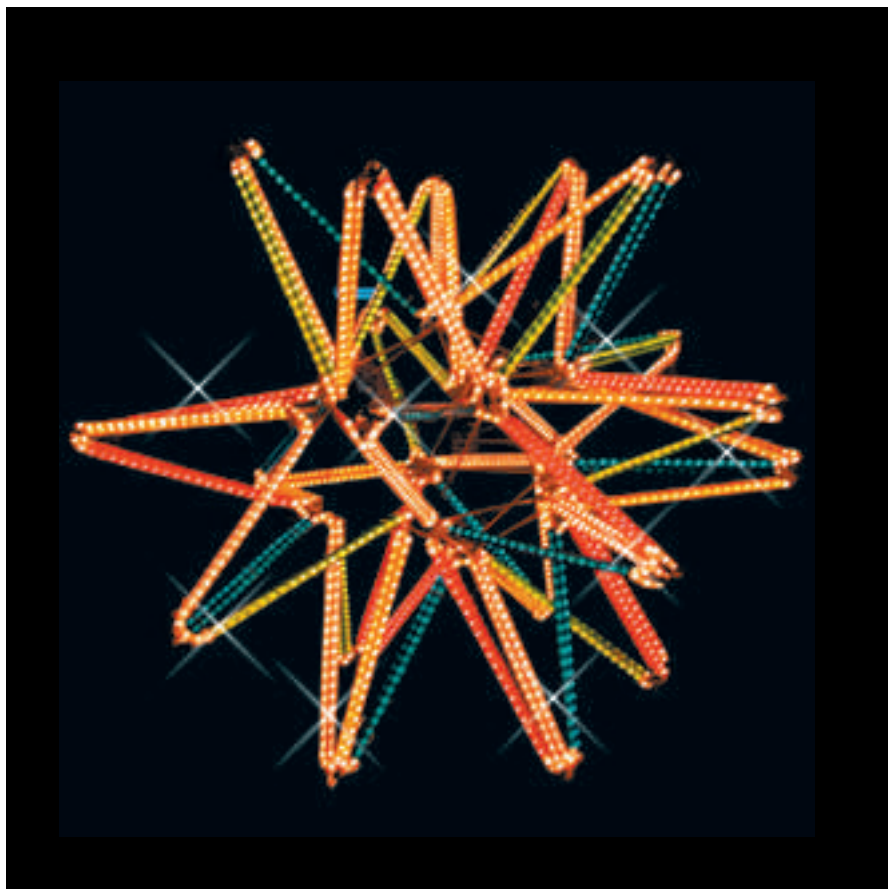

Millenium Line Star Burst 20 punte

Versione a muro
Versione appesa

Scheda tecnica

- Struttura alluminio, inox.
- Canalina in PVC trasparente.
- Doppio tubo luminoso.
Colori: rosso, blu, verde, giallo, chiaro.
Dimensioni: Ø 13 mm.
Potenza: 1,6 w/m-36 microlampade/m.
- Tensione 230 V 50Hz. Class II.
Per installazioni in esterno IP24 min.

Optional

- LuceStrobo flash light.
Colore: Bianco. Potenza: 3 W.
- Tubo luminoso Festiswing
con effetto rincorrente.

Versione sospesa

Cod.	Modello	Aperta	Chiusa	Peso	Potenza	Tubo Luminoso	Canalina
5000L	Grande	2,5x2,5x2,5 mt	1,2x1,2x1 mt	70 Kg	1900 W	120 mt	50 mt
5000M	Media	1,8x1,8x1,8 mt	0,9x0,9x0,4 mt	50 Kg	1600 W	100 mt	42 mt