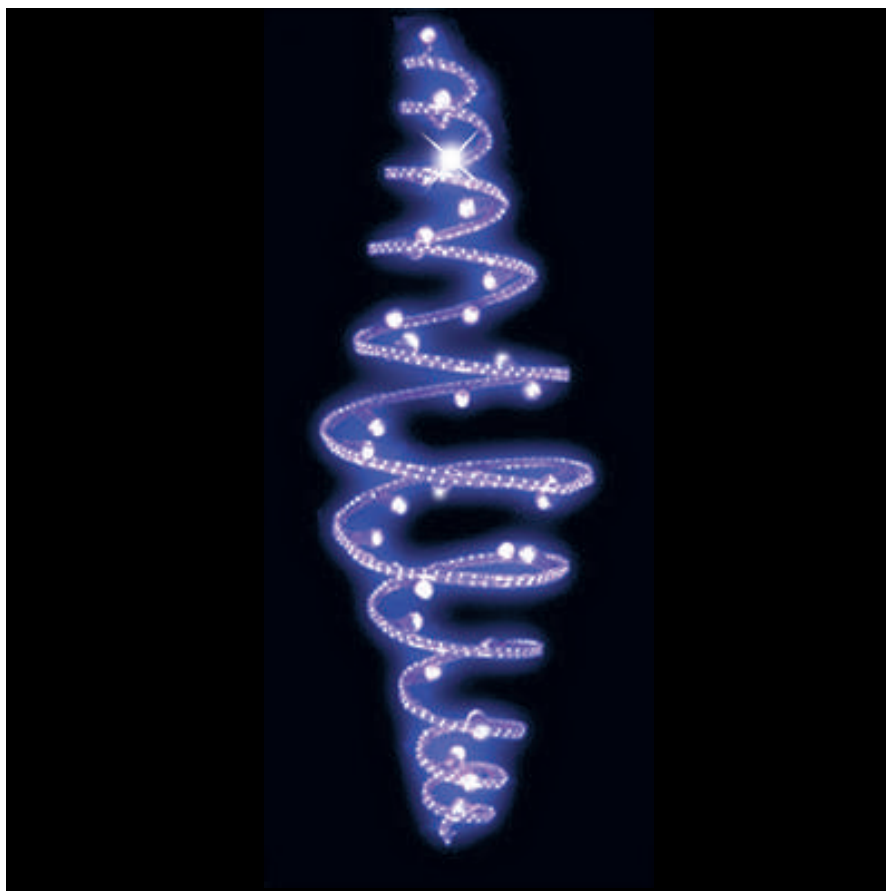

Millenium Line Spiral Drop

Versione sospesa

Scheda tecnica

- Struttura alluminio, inox.
- Canalina in PVC trasparente.
- Doppio tubo luminoso.
Colori: rosso, blu, verde, giallo, chiaro.
Dimensioni: Ø 13 mm.
Potenza: 1,6 w/m-36 microlampade/m.
- Tensione 230 V 50Hz. Class II.
Per installazioni in esterno IP24 min.

Optional

- LuceStrobo flash light.
Colore: Bianco. Potenza: 3 W.
- Tubo luminoso Festiswing
con effetto rincorrente.

Versione sospesa

Cod.	Modello	Aperta	Chiusa	Peso	Potenza	Tubo Luminoso	Lampade B22
620M	Media	2,3x0,6x0,6 mt	0,6x0,6x0,3 mt	8 Kg	380 W	24 mt	/
610M	Media	2,3x0,6x0,6 mt	0,6x0,6x0,3 mt	12 Kg	920 W	24 mt	n°36