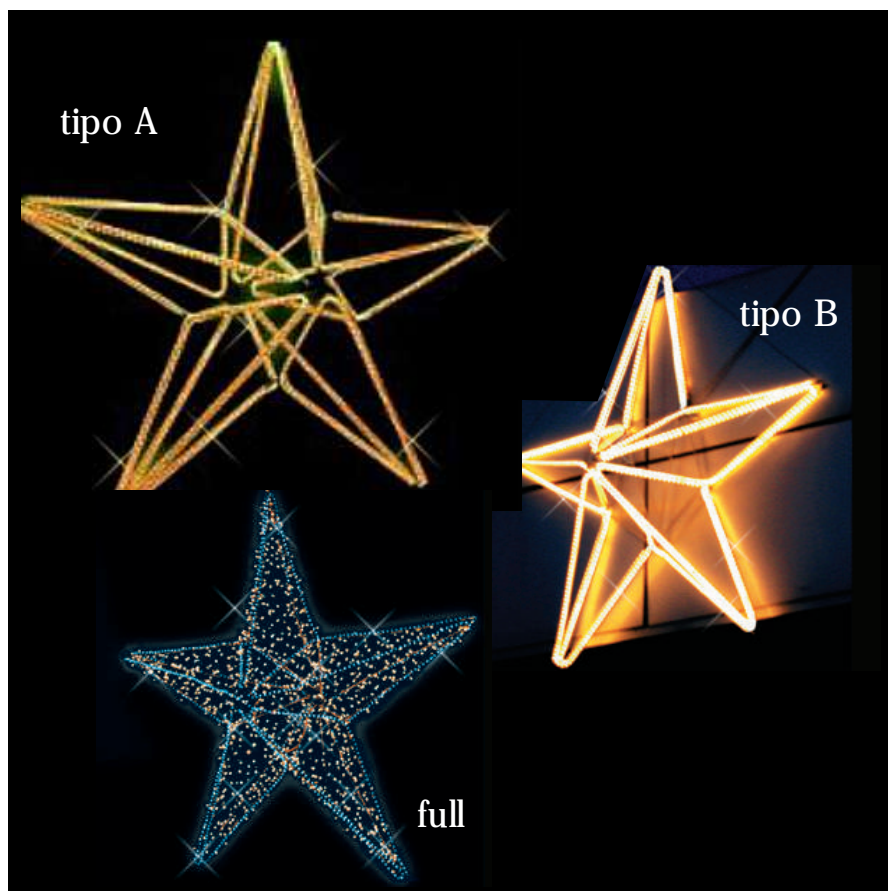

# Millenium Line Magik Star

Versione a muro  
Versione appesa

## Scheda tecnica

- Struttura alluminio, inox.
- Canalina in PVC trasparente.
- Doppio tubo luminoso.  
Colori: rosso, blu, verde, giallo, chiaro.  
Dimensioni: Ø 13 mm.  
Potenza: 1,6 w/m-36 microlampade/m.
- Tensione 230 V 50Hz. Class II.  
Per installazioni in esterno IP24 min.

## Versione sospesa (tipo A)

Cod.	Modello	Aperta	Chiusa	Peso	Potenza	Tubo Luminoso	Canalina
A100L	Grande	2,5x2,5x1,2 mt	1,2x1,2x0,3 mt	20 Kg	900 W	54 mt	25 mt
A100M	Media	1,6x1,6x0,5 mt	0,8x0,5x0,3 mt	15 Kg	650 W	40 mt	16 mt
A100S	Piccola	1,3x1,3x0,4 mt	0,6x0,3x0,2 mt	8 Kg	450 W	28 mt	9 mt

## Versione appesa (tipoB)

Cod.	Modello	Aperta	Chiusa	Peso	Potenza	Tubo Luminoso	Canalina
B100L	Grande	2,5x2,5x0,6mt	1,2x0,6x0,3 mt	11 Kg	650 W	40 mt	17 mt
B100M	Media	1,8x1,8x0,3 mt	0,8x0,3x0,3 mt	8 Kg	400 W	23 mt	11 mt
B100S	Piccola	1,3x1,3x0,3 mt	0,6x0,3x0,2 mt	6 Kg	300 W	20 mt	8 mt