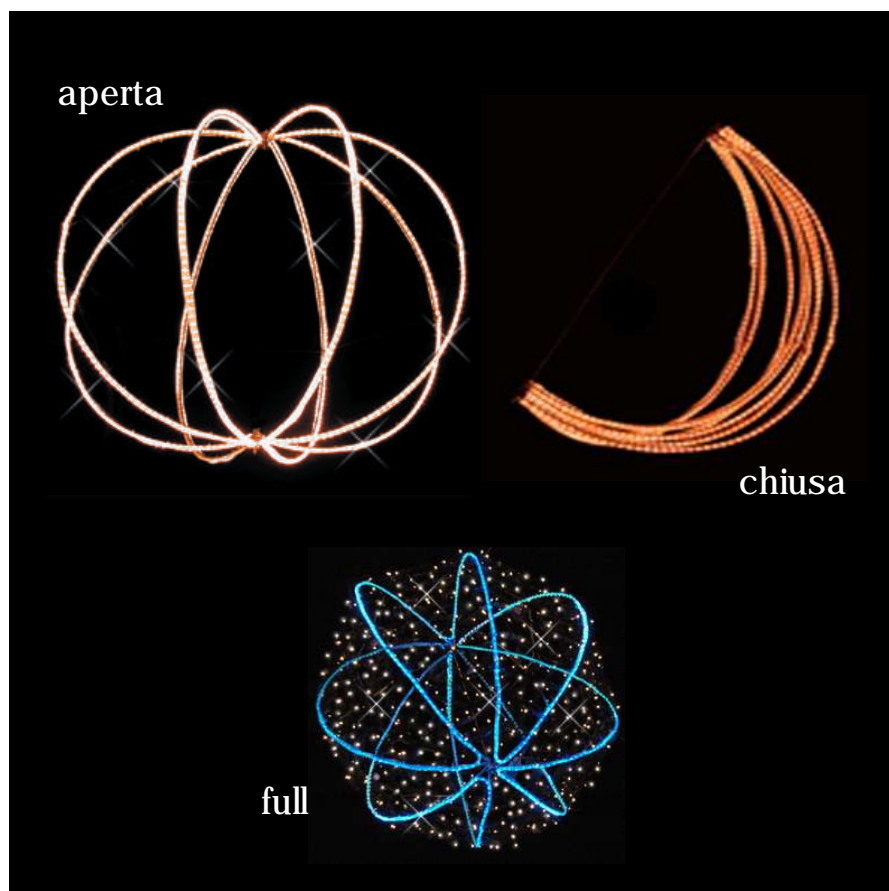

# Millenium Line Fan sphere

Versione sospesa  
Versione a muro  
Versione appesa

## Scheda tecnica

- Struttura alluminio, inox.
- Canalina in PVC trasparente.
- Doppio tubo luminoso.  
Colori: rosso, blu, verde, giallo, chiaro.  
Dimensioni: Ø 13 mm.  
Potenza: 1,6 w/m-36 microlampade/m.
- Tensione 230 V 50Hz. Class II.  
Per installazioni in esterno IP24 min.

## Optional

- LuceStrobo flash light.  
Colore: Bianco. Potenza: 3 W.
- Tubo luminoso Festiswing  
con effetto rincorrente.

## Versione appesa

5 meridiane

Cod.	Modello	Aperta	Chiusa	Peso	Potenza	Tubo Luminoso	Canalina
B705M	Media	1,4x1,4x0,7 mt	2,7x0,7x0,2 mt	7 Kg	250 W	16 mt	/
B705S	Piccola	0,7x0,7x0,7 mt	0,7x0,4x0,2 mt	4 Kg	150 W	9 mt	/