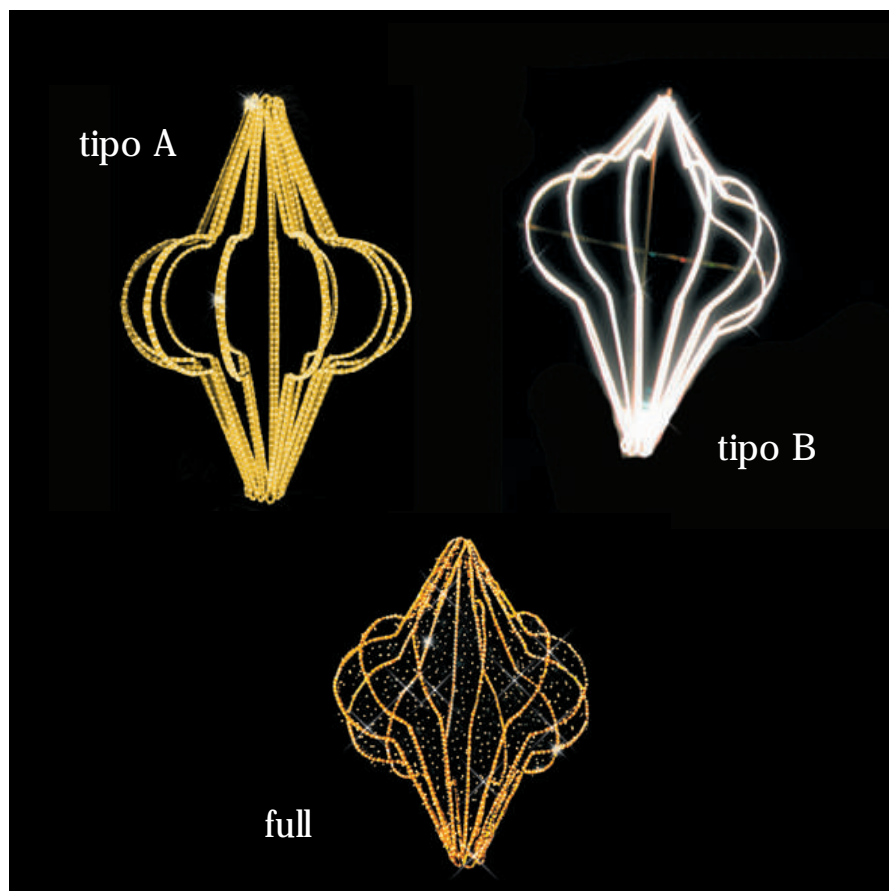

Millenium Line Fan Pendant

Versione sospesa
Versione a muro
Versione appesa

Scheda tecnica

- Struttura alluminio, inox.
- Canalina in PVC trasparente.
- Doppio tubo luminoso.
Colori: rosso, blu, verde, giallo, chiaro.
Dimensioni: Ø 13 mm.
Potenza: 1,6 w/m-36 microlampade/m.
- Tensione 230 V 50Hz. Class II.
Per installazioni in esterno IP24 min.

Optional

- LuceStrobo flash light.
Colore: Bianco. Potenza: 3 W.
- Tubo luminoso Festiswing
con effetto rincorrente.

Versione sospesa (tipo A)

12 merdiane

Cod.	Modello	Aperta	Chiusa	Peso	Potenza	Tubo Luminoso	Canalina
A700L	Grande	2,6x1,4x1,4 mt	2,7x0,7x0,3 mt	34 Kg	1350 W	84 mt	20 mt
A700M	Media	1,6x1,6x0,5 mt	1,7x0,5x0,3 mt	23 Kg	900 W	55 mt	13 mt

8 merdiane

A700LI	Grande	2,6x1,4x1,4 mt	2,7x0,7x0,3 mt	24 Kg	1000 W	64 mt	/
A700MI	Media	1,7x1x1 mt	1,7x0,5x0,3 mt	16 Kg	600 W	42 mt	/

Versione appesa (tipo B)

8 merdiane

Cod.	Modello	Aperta	Chiusa	Peso	Potenza	Tubo Luminoso	Canalina
B700L	Grande	2,7x1,4x0,7mt	2,7x0,7x0,2 mt	16 Kg	700 W	42 mt	10 mt
B700M	Media	1,7x1x0,5 mt	1,7x0,5x0,2 mt	12 Kg	450 W	39 mt	8 mt