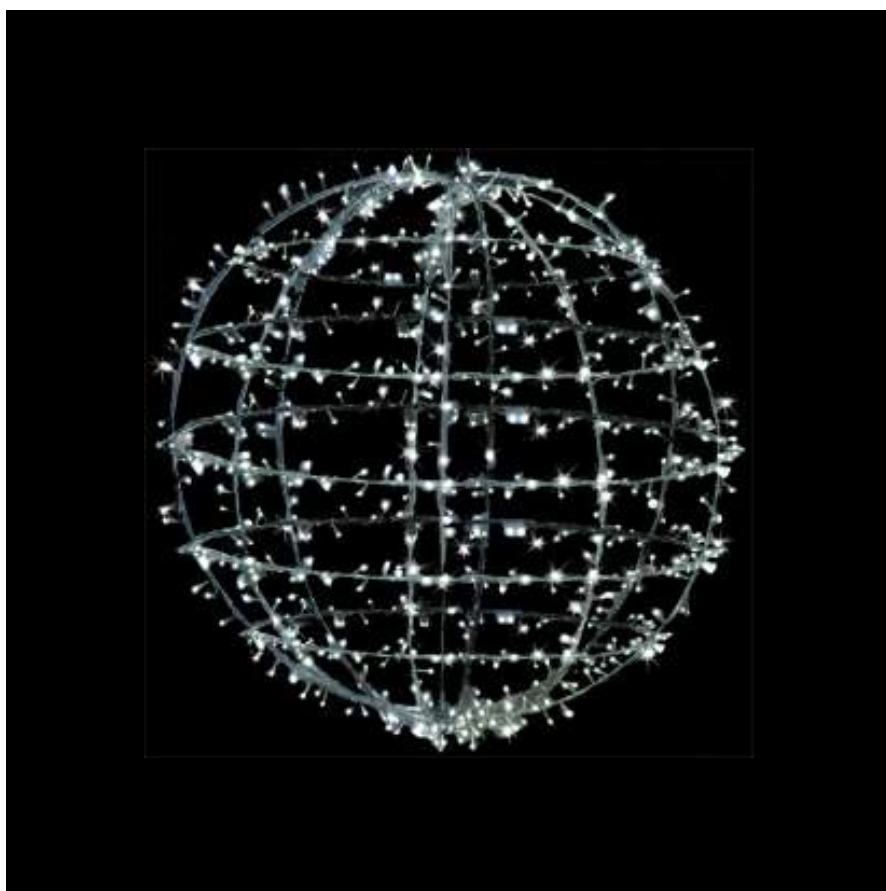

# Millenium Line Fly Sphere

Versione sospesa  
Versione a muro  
Versione appesa

## Scheda tecnica

- Struttura alluminio, inox.
- Canalina in PVC trasparente.
- Doppio tubo luminoso.  
Colori: rosso, blu, verde, giallo, chiaro.  
Dimensioni: Ø 13 mm.  
Potenza: 1,6 w/m-36 microlampade/m.
- Tensione 230 V 50Hz. Class II.  
Per installazioni in esterno IP24 min.

## Optional

- LuceStrobo flash light.  
Colore: Bianco. Potenza: 3 W.
- Ghirlanda PVC.