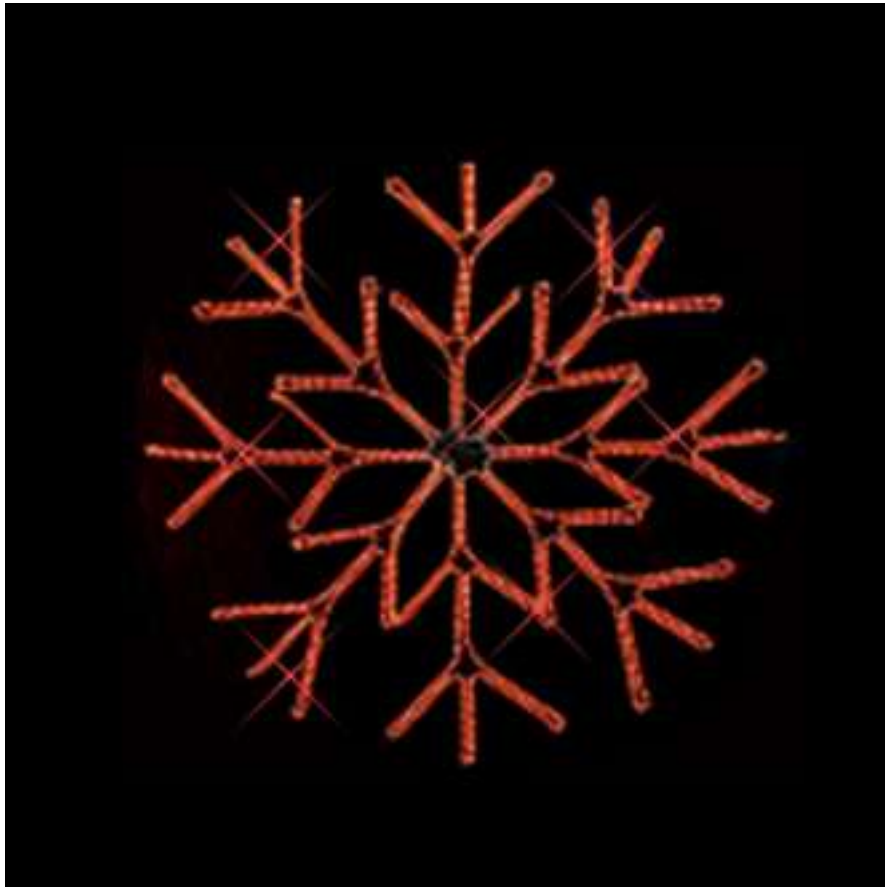

# Millenium Line Flat Crystal

Versione sospesa  
Versione muro

## Scheda tecnica

- Struttura alluminio, inox.
- Canalina in PVC trasparente.
- Doppio tubo luminoso.  
Colori: rosso, blu, verde, giallo, chiaro.  
Dimensioni: Ø 13 mm.  
Potenza: 1,6 w/m-36 microlampade/m.
- Tensione 230 V 50Hz. Class II.  
Per installazioni in esterno IP24 min.

## Optional

- LuceStrobo flash light.  
Colore: Bianco. Potenza: 3 W.
- Tubo luminoso Festiswing  
con effetto rincorrente.

## Versione sospesa

Cod.	Modello	Aperta	Chiusa	Peso	Potenza	Tubo Luminoso	Canalina
8002L	Grande	5x5 mt	2,5x0,5x0,3 mt	24 Kg	900 W	60 mt	28 mt
8002M	Media	2,2x2,2 mt	1,1x0,3x0,3 mt	12 Kg	450 W	18 mt	14 mt