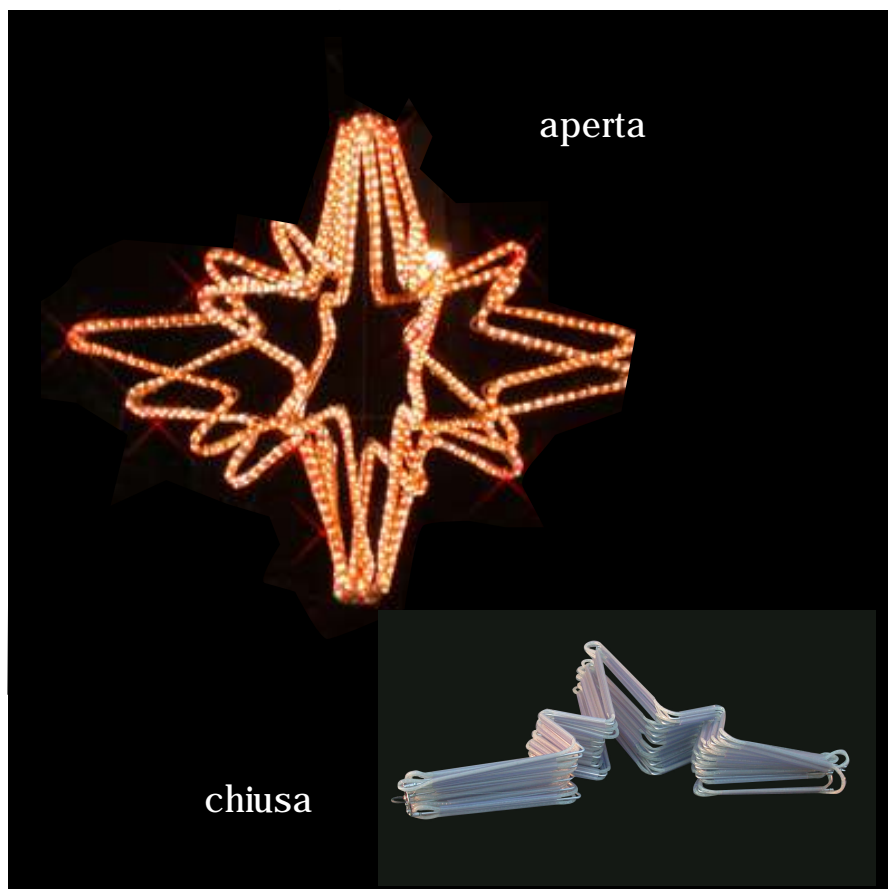

Millenium Line Fan Star 8 punte

Versione sospesa
Versione a muro
Versione appesa

Scheda tecnica

- Struttura alluminio, inox.
- Canalina in PVC trasparente.
- Doppio tubo luminoso.
Colori: rosso, blu, verde, giallo, chiaro.
Dimensioni: Ø 13 mm.
Potenza: 1,6 w/m-36 microlampade/m.
- Tensione 230 V 50Hz. Class II.
Per installazioni in esterno IP24 min.

Optional

- LuceStrobo flash light.
Colore: Bianco. Potenza: 3 W.
- Tubo luminoso Festiswing
con effetto rincorrente.

Versione sospesa

Cod.	Modello	Aperta	Chiusa	Peso	Potenza	Tubo Luminoso	Canalina
A719M	Media	1,6x1,6x0,9 mt	1,6x0,9x0,3 mt	20 Kg	1000 W	60 mt	24 mt
A719S	Piccola	0,8x0,8x0,6 mt	0,8x0,4x0,5 mt	9 Kg	480 W	30 mt	/

Versione appesa

Cod.	Modello	Aperta	Chiusa	Peso	Potenza	Tubo Luminoso	Canalina
B719M	Media	1,6x1,6x0,5 mt	1,6x0,9x0,3 mt	8 Kg	550 W	34 mt	14 mt
B719S	Piccola	0,8x0,6x0,4 mt	0,8x0,4x0,3 mt	4 Kg	250 W	16 mt	/