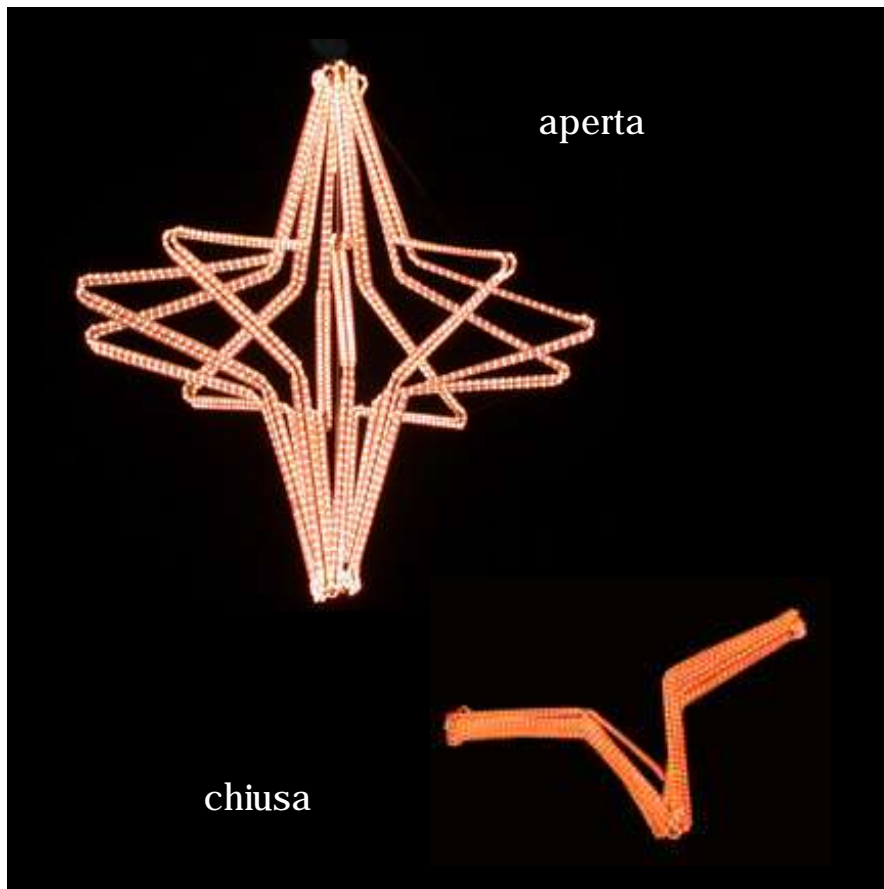

Millenium Line Fan Star 4 punte

Versione sospesa
Versione a muro
Versione appesa

Scheda tecnica

- Struttura alluminio, inox.
- Canalina in PVC trasparente.
- Doppio tubo luminoso.
Colori: rosso, blu, verde, giallo, chiaro.
Dimensioni: Ø 13 mm.
Potenza: 1,6 w/m-36 microlampade/m.
- Tensione 230 V 50Hz. Class II.
Per installazioni in esterno IP24 min.

Optional

- LuceStrobo flash light.
Colore: Bianco. Potenza: 3 W.
- Tubo luminoso Festiswing
con effetto rincorrente.

Versione sospesa

Cod.	Modello	Aperta	Chiusa	Peso	Potenza	Tubo Luminoso	Canalina
A710L	Grande	1,7x1,7x1,2 mt	1,7x0,6x0,3 mt	19 Kg	800 W	50 mt	22 mt
A710M	Media	0,8x0,8x0,6 mt	0,8x0,4x0,3 mt	9 Kg	480 W	25 mt	10 mt

Versione appesa

Cod.	Modello	Aperta	Chiusa	Peso	Potenza	Tubo Luminoso	Canalina
B710L	Grande	1,7x1,2x0,7 mt	1,7x0,6x0,2 mt	12 Kg	480 W	30 mt	12 mt
B710M	Media	0,8x0,6x0,4 mt	0,8x0,4x0,2 mt	4 Kg	160 W	10 mt	6 mt