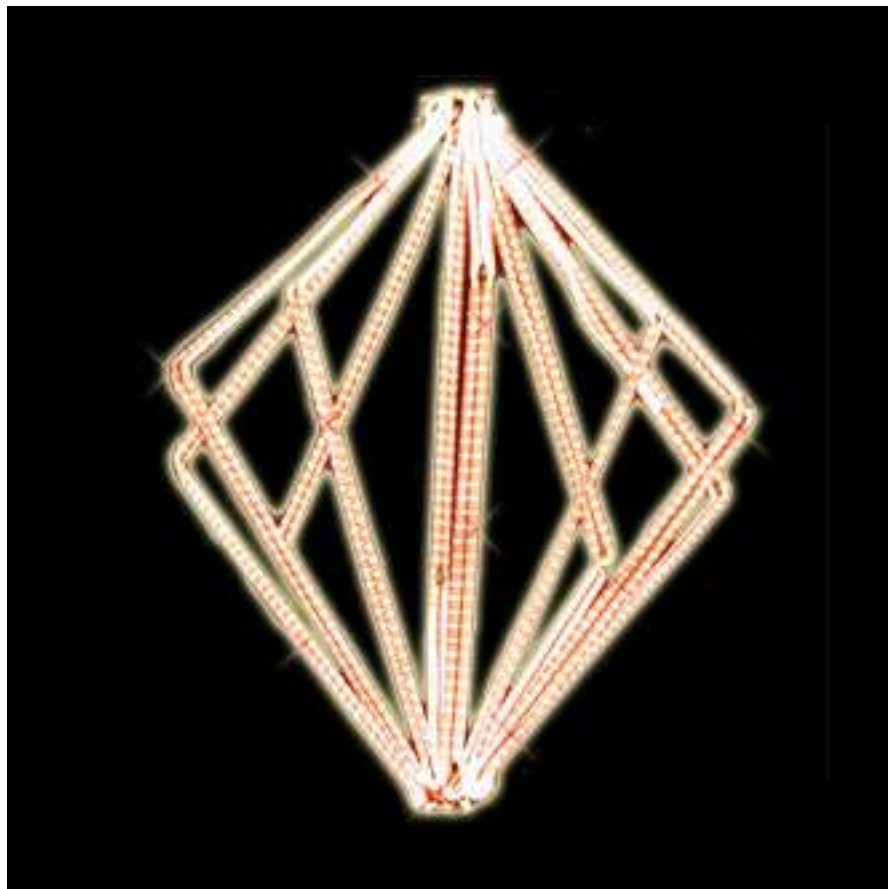

# Millenium Line Fan Rombus

Versione sospesa

## Scheda tecnica

- Struttura alluminio, inox.
- Canalina in PVC trasparente.
- Doppio tubo luminoso.  
Colori: rosso, blu, verde, giallo, chiaro.  
Dimensioni: Ø 13 mm.  
Potenza: 1,6 w/m-36 microlampade/m.
- Tensione 230 V 50Hz. Class II.  
Per installazioni in esterno IP24 min.

## Optional

- LuceStrobo flash light.  
Colore: Bianco. Potenza: 3 W.
- Tubo luminoso Festiswing  
con effetto rincorrente.

## Versione sospesa

Cod.	Modello	Aperta	Chiusa	Peso	Potenza	Tubo Luminoso	Canalina
A722L	Grande	1,8x0,6x0,5 mt	1,8x0,6x0,5 mt	8 Kg	640 W	40 mt	20 mt
A722M	Media	0,8x0,8x0,6 mt	0,8x0,4x0,5 mt	5 Kg	480 W	30 mt	13 mt